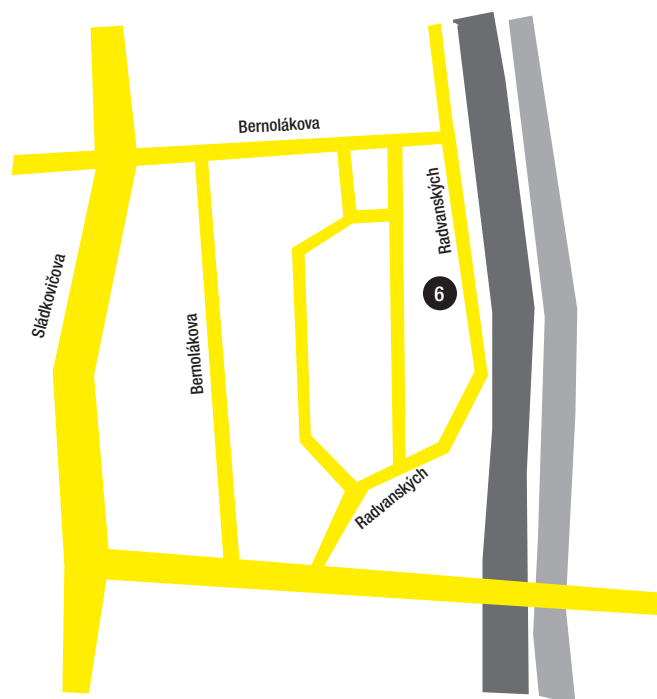

MAPA BANSKÁ BYSTRICA

1. Bábkové divadlo na Rázcestí, Skuteckého 14
2. Divadelné šapito, park pod Pamätníkom SNP
3. Štátna opera, Národná 11
4. Divadlo Štúdio tanca, Komenského 12
5. Slovenské misijné hnutie, Skuteckého 4
6. Kaštieľ Radvanských
7. Štátna vedecká knižnica, Galéria v podkroví, Lazovná 9
8. Hotel – penzión Kúria, Bakossova ul. 4
9. Penzión Medený Hámor, Medený Hámor 15
10. Penzión Grand, Horná ul. 32
11. Stavoprojekt, Robotnícka 6
12. Penzión Moyzes, Námestie Š. Moyzesa 2
13. Steak house, Námestie Š. Moyzesa 2
14. Železničná stanica
15. Autobusová stanica
16. Mestský úrad, Československej armády 26
17. Poliklinika, Horná 60

Rýchla zdravotnícka pomoc: 112 (155)
 Polícia: 158
 Hasičská záchranná služba: 150
 Zdravotnícka pohotovosť: 048/414 66 66